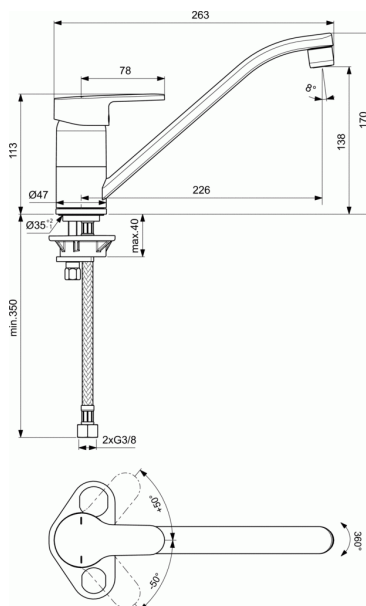

### Mitigeur évier monotrou

#### Mitigeur évier monotrou

Bec profilé orientable avec aérateur intégré.

Flexibles en inox tressés longueur 350 mm montés et testés en usine

Système de fixation rapide EASY-FIX

Hauteur sous aérateur 138 mm. Hauteur totale 170 mm.

Projection 226 mm

Classement NF - E0 C2 A2 U3

Numéro ACS 13ACCLY109

Qualitel Ge3