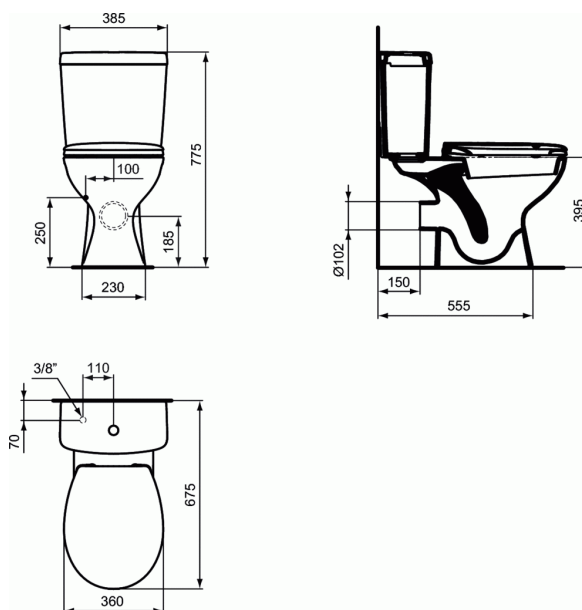

ULYSSE

Pack WC "Prêt à poser" avec abattant

Pack WC "Prêt à poser" avec abattant

Dimensions de l'ensemble : 67,5 x 38,5 cm

Poids : 38 kg

En porcelaine vitrifiée

Abattant thermomodur (en urea). Fixation par le dessus.

Charnières inox

Fournie avec kit de fixations au sol

PIECES DETACHEES

WW965068 - KIT FIXATION VERTICALE AU SOL WC BIDET

E903401 - ULYSSE RES.DC ALIM LAT BLANC

E903701 - ULYSSE RESERVOIR 3/6 LITRES ALIM VERT BLANC

E906801 - ULYSSE 2 - COUVERCLE RES E9034/37/5601

D6503AA - SOUPAPE A POUSSOIR 3/6L OU 6L

D968205NU - KIT CLAPET POUR SOUPAPE 6 - 3/6 L

D6701BG - ROBINET FLOTTEUR ALIM LATERALE

D968688NU - BIELLETTE+MEMBRANE/AIGUILLE ROB FLOT