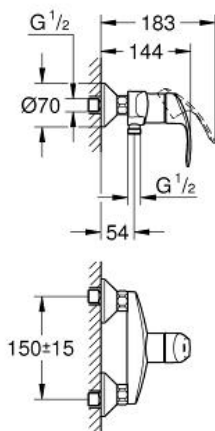

Pure Freude  
an Wasser

**GROHE**

**Descriptif Produit :**  
**EUROSMART**  
**Mitigeur monocommande Douche**

**Spécifications Produit :**  
Montage mural apparent  
Lever de commande métallique  
**GROHE SilkMove** Cartouche en céramique 35mm avec butée éco 1/2 débit  
**avec limiteur de température**  
**GROHE StarLight** Chrome éclatant et durable  
Clapet anti-retour intégré dans le départ douche 1/2"  
Raccords en S  
Rosaces métalliques  
Protégés contre les retours d'eau