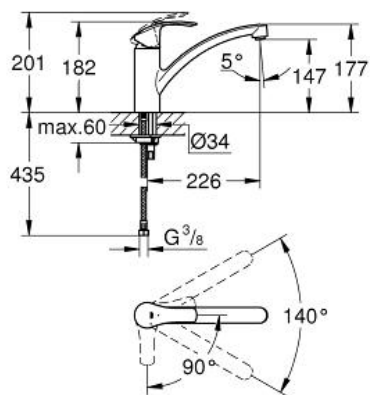

EUROSMART Mitigeur monocommande Evier

Référence : 32221002

GROHE s.a.r.l | Siège, salle d'exposition – 60, Boulevard de la Mission Marchand
92418 Courbevoie – La Défense Cedex
Tél +33 (0)1 49 97 29 00 | Fax +33(0)1 55 70 20 38

Pure Freude
an Wasser

GROHE