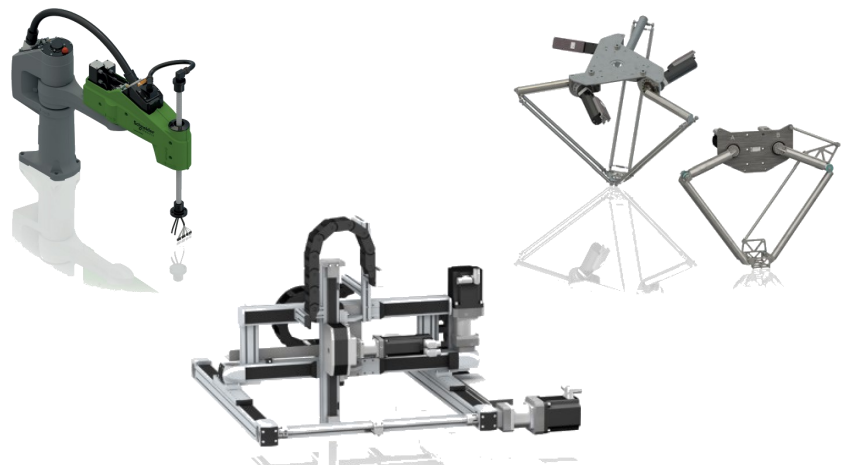

Votre partenaire au quotidien...

Yonnelec est votre distributeur spécialiste en Industrie, membre du Réseau Experts en Automatismes Schneider Electric et Télémécanique Sensors.

Notre accueil client vous oriente vers nos experts présents en Bourgogne et en Ile-de-France.

Nos technico-commerciaux sédentaires et itinérants vous assurent l'organisation fonctionnelle et professionnelle dont vous avez besoin, tout en étant proches de vous.

Nous vous offrons des solutions pour toutes vos installations industrielles, tant en distribution électrique qu'en automatisme en adéquation avec l'usine 4.0.

Notre prestation débute dès la moyenne tension (postes HT/BT) jusqu'aux différents actionneurs industriels, en passant par tous les équipements de raccordement, de contrôle, de mesure, d'efficacité énergétique, de commande, de traitement...

La qualité et l'importance de nos stocks (disjoncteurs de puissance, variateurs de vitesse, automates et contrôleurs programmables ...) vous garantissent une disponibilité immédiate.