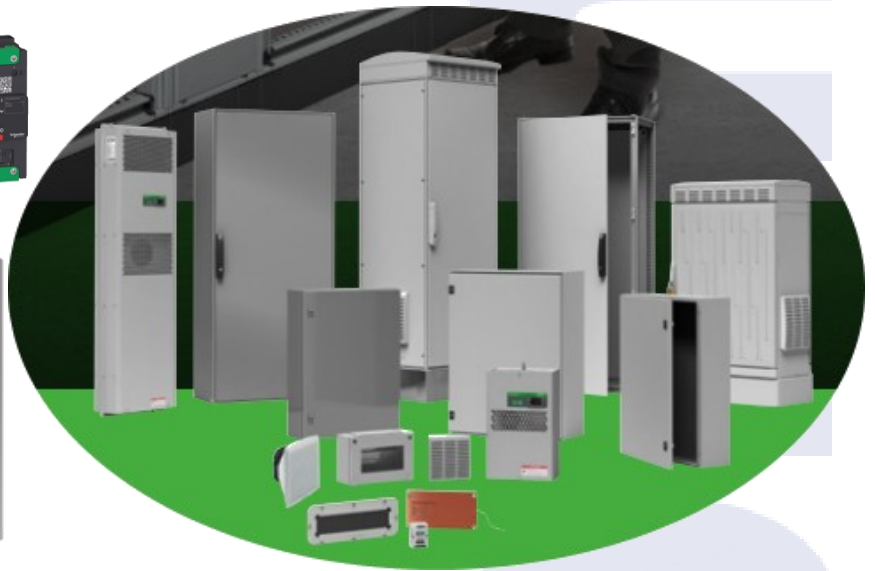

Nous vous proposons :

- La définition de solutions adaptées à votre application.
- Des conseils de mise en œuvre .
- Des démonstrations et informations avant projets.
- La veille technologique par l'information des nouveautés avec nos matinées Experts Techs.
- Une passerelle avec nos fabricants partenaires.
- Des services associés.
- La collecte d'information pour vos installations isolées.
- L'approche industrie du futur pour réussir sur vos marchés.